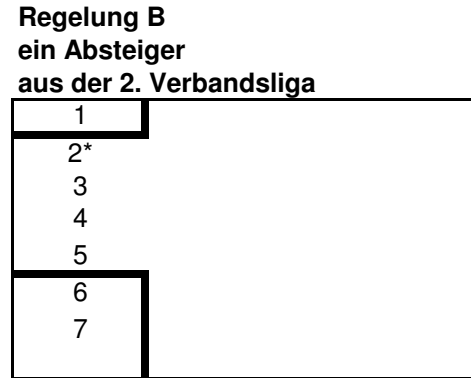

1	1
2	2
3	3
4	4
5	5
6	6
7	

1	1
2	2
3	3
4	4
5	5
6	6
7	

*= Bezirksübergreifende Quali der Bezirksliga 2. (Ausrichter: Bezirk 3)

Auf und Abstiegsregelung 2015 - Herren 40

BKA: Überkreuzquali 1. und 2.
Heimrecht: 1. Plazierte