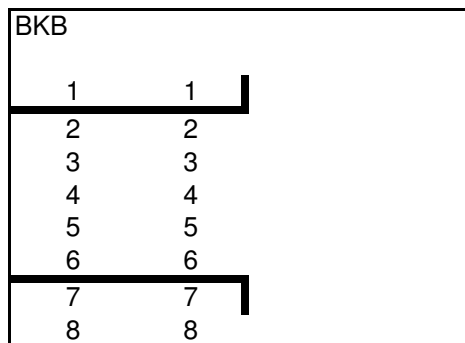

* = Bezirksübergreifende Qualifikationsspiele zur 2. VL der Bezirksliga 2. (Ausrichter: Bezirk 3)