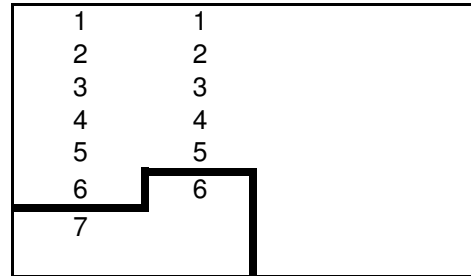

Auf und Abstiegsregelung 2015 - Herren 40

BKA: Überkreuzquali 1. und 2.
Heimrecht: 1. Plazierte

BKA: Überkreuzquali 1. und 2.
Heimrecht: 1. Plazierte

BKA: Überkreuzquali 1. und 2.
Heimrecht: 1. Plazierte