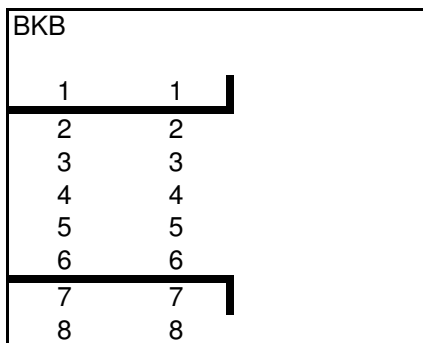

* = Bezirksübergreifende Qualifikationsspiele zur 2. VL der Bezirksliga 2. (Ausrichter: Bezirk 3)