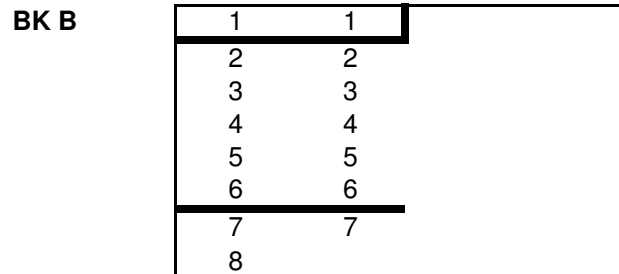

Auf und Abstiegsregelung 2015 - Herren 40

BKA: Überkreuzquali 1. und 2.
Heimrecht: 1. Plazierte

BKA: Überkreuzquali 1. und 2.
Heimrecht: 1. Plazierte

BKA: Überkreuzquali 1. und 2.
Heimrecht: 1. Plazierte