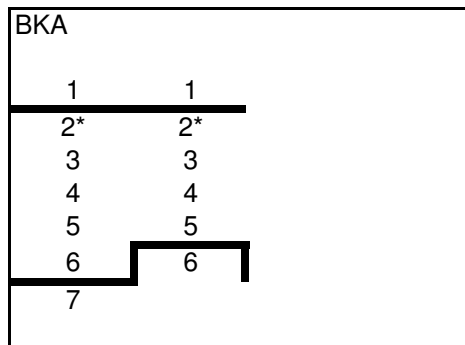

* = Bezirksübergreifende Qualifikationsspiele zur 2. VL der Bezirksliga 2. (Ausrichter: Bezirk 3)