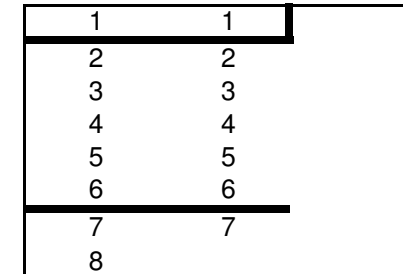

Auf und Abstiegsregelung 2015 - Herren 40

BKA: Überkreuzquali 1. und 2.
Heimrecht: 1. Plazierte

BKA: Überkreuzquali 1. und 2.
Heimrecht: 1. Plazierte

BKA: Überkreuzquali 1. und 2.
Heimrecht: 1. Plazierte