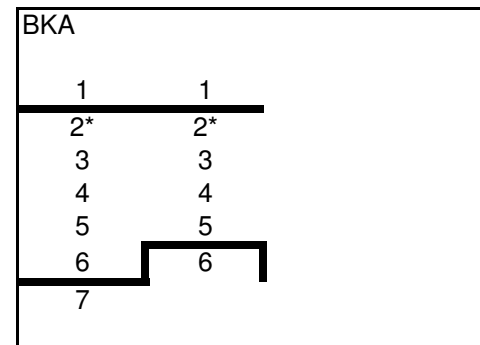

* = Bezirksübergreifende Qualifikationsspiele zur 2. VL der Bezirksliga 2. (Ausrichter: Bezirk 3)