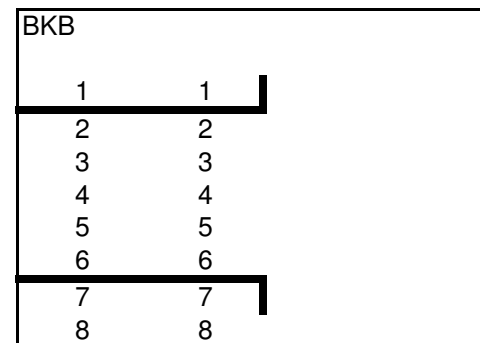

* = Bezirksübergreifende Qualifikationsspiele zur 2. VL der Bezirksliga 2. (Ausrichter: Bezirk 3)