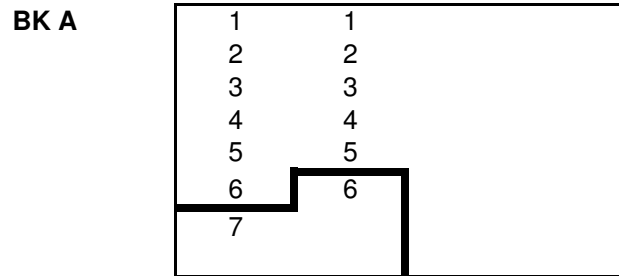

Auf und Abstiegsregelung 2015 - Herren 40

BKA: Überkreuzquali 1. und 2.
Heimrecht: 1. Plazierte

BKA: Überkreuzquali 1. und 2.
Heimrecht: 1. Plazierte

BKA: Überkreuzquali 1. und 2.
Heimrecht: 1. Plazierte