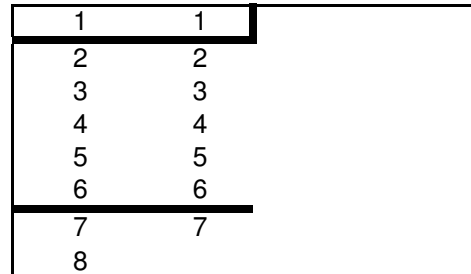

Auf und Abstiegsregelung 2015 - Herren 40

BKA: Überkreuzquali 1. und 2.
Heimrecht: 1. Plazierte

BKA: Überkreuzquali 1. und 2.
Heimrecht: 1. Plazierte

BKA: Überkreuzquali 1. und 2.
Heimrecht: 1. Plazierte