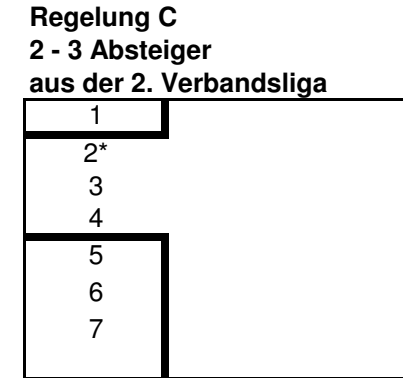

BKA: Überkreuzquali 1. und 2.
Heimrecht: 1. Plazierte