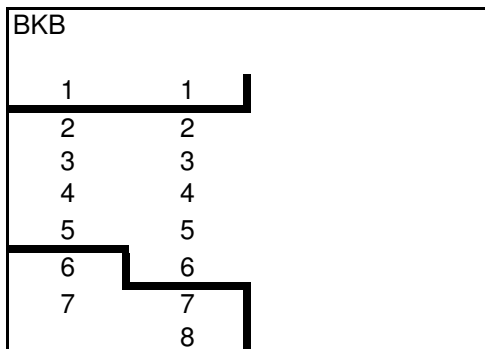

Var. C

1-2 Absteiger 2.VL mehr
als Aufsteiger BL

* = Bezirksübergreifende Qualifikationsspiele zur 2. VL der Bezirksliga 2. (Ausrichter: Bezirk 1)