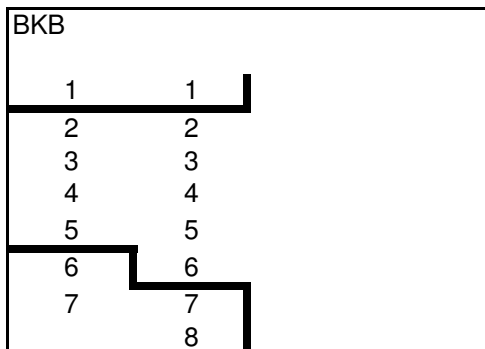

Var. C

1-2 Absteiger 2.VL mehr
als Aufsteiger BL

* = Bezirksübergreifende Qualifikationsspiele zur 2. VL der Bezirksliga 2. (Ausrichter: Bezirk 1)