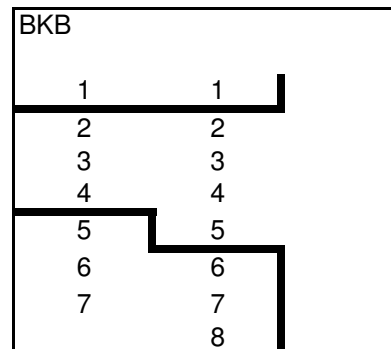

Var. C

1-2 Absteiger 2.VL mehr
als Aufsteiger BL

* = Bezirksübergreifende Qualifikationsspiele zur 2. VL der Bezirksliga 2. (Ausrichter: Bezirk 1)