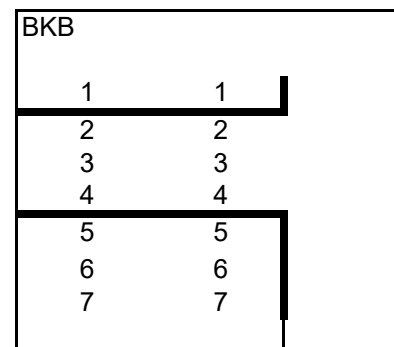

Var. C

1-2 Absteiger 2.VL mehr
als Aufsteiger BL

* = Bezirksübergreifende Qualifikationsspiele zur 2. VL der Bezirksliga 2. (Ausrichter: Bezirk 2)