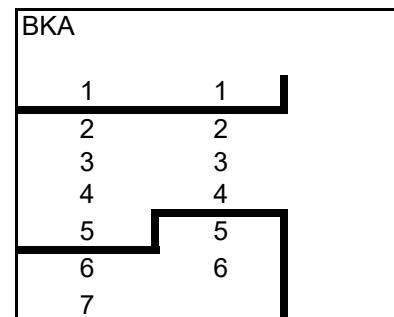

Var. C

1-2 Absteiger 2.VL mehr
als Aufsteiger BL

* = Bezirksübergreifende Qualifikationsspiele zur 2. VL der Bezirksliga 2. (Ausrichter: Bezirk 2)