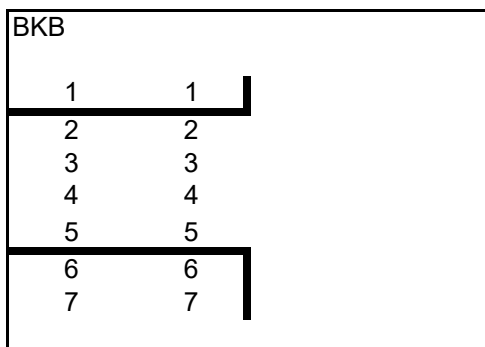

Var. C

1-2 Absteiger 2.VL mehr
als Aufsteiger BL

* = Bezirksübergreifende Qualifikationsspiele zur 2. VL der Bezirksliga 2. (Ausrichter: Bezirk 2)