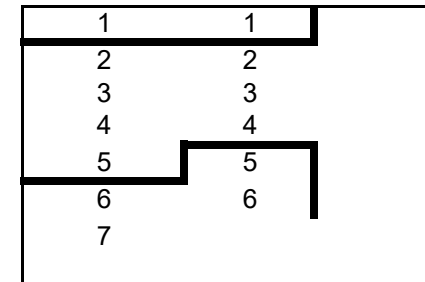

BKC

1
2
3
4
5
6
7

BKC

1
2
3
4
5
6
7

BKC

1
2
3
4
5
6
7

BKD

1	1	1
2	2	2
3	3	3
4	4	4
5	5	5
6	6	6
7	7	7

BKD

1	1	1
2	2	2
3	3	3
4	4	4
5	5	5
6	6	6
7	7	7

BKD

1	1	1
2	2	2
3	3	3
4	4	4
5	5	5
6	6	6
7	7	7

Auf und Abstiegsregelung 2021 - Herren 30

Var. A

1 Absteiger 2.VL weniger
als Aufsteiger BL

Bezirksliga

Var. B

Anzahl Absteiger 2. VL =
Anzahl Aufsteiger BL

Var. C

1-2 Absteiger 2.VL mehr
als Aufsteiger BL

BK A

BK B

BK C

1	1	1
2	2	2
3	3	3
4	4	4
5	5	5
6	6	6
7	7	7

1	1	1
2	2	2
3	3	3
4	4	4
5	5	5
6	6	6
7	7	7

1	1	1
2	2	2
3	3	3
4	4	4
5	5	5
6	6	6
7	7	7

Auf und Abstiegsregelung 2021 - Herren 40

VAR. A

1 Absteiger 2.VL weniger
als Aufsteiger BL

Bezirksliga

Var. B

Anzahl Absteiger 2. VL =
Anzahl Aufsteiger BL