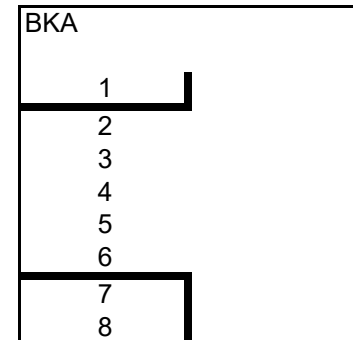

Var. A

1 Absteiger 2.VL weniger
als Aufsteiger BL

Var. B

Anzahl Absteiger 2. VL =
Anzahl Aufsteiger BL

Var. C

1-2 Absteiger 2.VL mehr
als Aufsteiger BL

Auf und Abstiegsregelung 2021 - Herren 75

BL
1
2
3