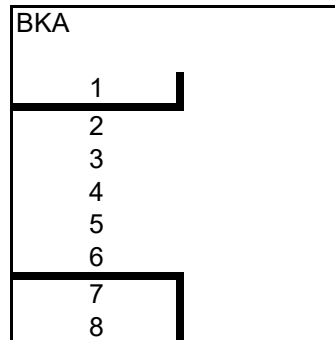

Var. B

Anzahl Absteiger 2. VL =
Anzahl Aufsteiger BL