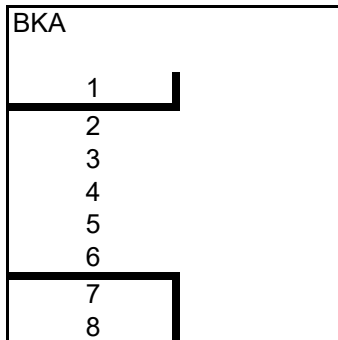

Auf und Abstiegsregelung 2021 - Herren 70

Var. A

1 Absteiger 2.VL weniger
als Aufsteiger BL