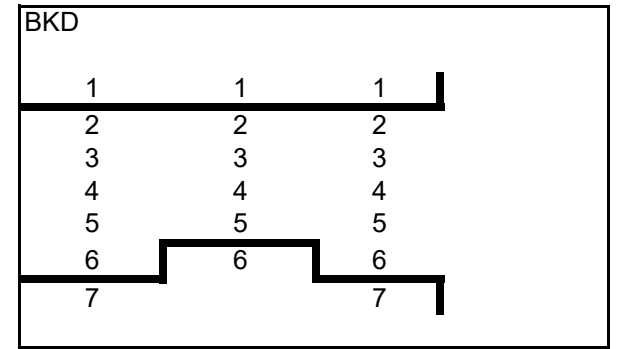

1-2 Absteiger 2.VL mehr
als Aufsteiger BL

BL	
1	█
2	
3	
4	
5	
6	█
7	█

BKA	
1	█
2	
3	
4	
5	
6	█

BKA	
1	█
2	
3	
4	
5	
6	█

BKA	
1	█
2	
3	
4	
6	█
7	█

BKB	
1	█
2	
3	
4	
5	
6	
7	█
8	█

BKB	
1	█
2	
3	
4	
5	
6	
7	█
8	█

BKB	
1	█
2	
3	
4	
5	
6	█
7	█
8	█

Auf und Abstiegsregelung 2023 - Herren 30

Var. A

1 Absteiger 2.VL weniger
als Aufsteiger BL

BL

Var. B

Anzahl Absteiger 2. VL =
Anzahl Aufsteiger BL

Var. C