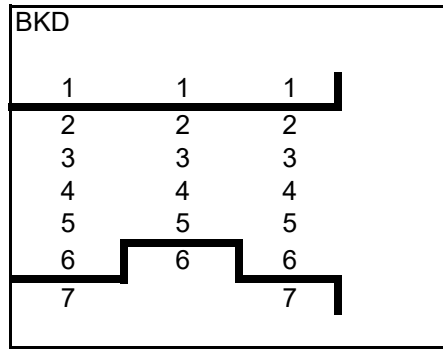

1-2 Absteiger 2.VL mehr
als Aufsteiger BL

BL	
1	█
2	
3	
4	
5	
6	█
7	█

BKA	
1	█
2	
3	
4	
5	
6	█

BKA	
1	█
2	
3	
4	
5	
6	█

BKA	
1	█
2	
3	
4	
6	█
7	█

BKB	
1	█
2	
3	
4	
5	
6	
7	█
8	█

BKB	
1	█
2	
3	
4	
5	
6	
7	█
8	█

BKB	
1	█
2	
3	
4	
5	
6	█
7	█
8	█

Auf und Abstiegsregelung 2023 - Herren 30

Var. A

1 Absteiger 2.VL weniger
als Aufsteiger BL

BL

Var. B

Anzahl Absteiger 2. VL =
Anzahl Aufsteiger BL

Var. C

1-2 Absteiger 2.VL mehr
als Aufsteiger BL

BK A

BK B

BK C

1	1	1	1
2	2	2	2
3	3	3	3
4	4	4	4
5	5	5	5
6	6	6	6

1	1	1	1
2	2	2	2
3	3	3	3
4	4	4	4
5	5	5	5
6	6	6	6

1	1	1	1
2	2	2	2
3	3	3	3
4	4	4	4
5	5	5	5
6	6	6	6

Auf und Abstiegsregelung 2023 - Herren 40