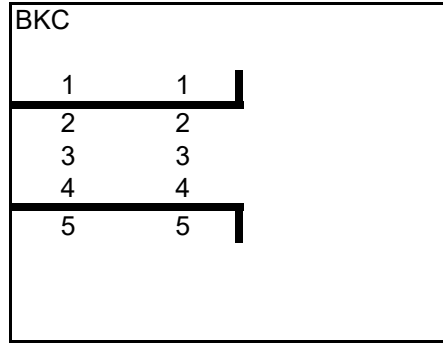

Auf und Abstiegsregelung 2023 - Herren

Var. A

1 Absteiger 2.VL weniger
als Aufsteiger BL

BL	
1	█
2	
3	
4	
5	
6	
7	█

Var. B

Anzahl Absteiger 2. VL =
Anzahl Aufsteiger BL

BL	
1	█
2	
3	
4	
5	
6	█
7	█

Var. C

1-2 Absteiger 2.VL mehr
als Aufsteiger BL

BL	
1	█
2	
3	
4	
5	
6	█
7	█

BKA	
1	█
2	
3	
4	
5	
6	█

BKA	
1	█
2	
3	
4	
5	
6	█

BKA	
1	█
2	
3	
4	
6	█
7	█

BKB	
1	█
2	
3	
4	
5	
6	
7	█
8	█

BKB	
1	█
2	
3	
4	
5	
6	
7	█
8	█

BKB	
1	█
2	
3	
4	
5	
6	█
7	█
8	█

Auf und Abstiegsregelung 2023 - Herren 30

Var. A

1 Absteiger 2.VL weniger
als Aufsteiger BL

BL

Var. B

Anzahl Absteiger 2. VL =
Anzahl Aufsteiger BL

Var. C

1-2 Absteiger 2.VL mehr
als Aufsteiger BL

BK A

BK B

BK C

1	1	1	1
2	2	2	2
3	3	3	3
4	4	4	4
5	5	5	5
6	6	6	6

1	1	1	1
2	2	2	2
3	3	3	3
4	4	4	4
5	5	5	5
6	6	6	6

1	1	1	1
2	2	2	2
3	3	3	3
4	4	4	4
5	5	5	5
6	6	6	6

Auf und Abstiegsregelung 2023 - Herren 40