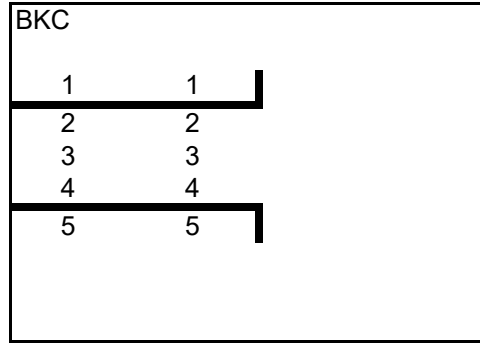

Auf und Abstiegsregelung 2023 - Herren

Var. A

1 Absteiger 2.VL weniger
als Aufsteiger BL

BL	
1	█
2	
3	
4	
5	
6	
7	█

Var. B

Anzahl Absteiger 2. VL =
Anzahl Aufsteiger BL

BL	
1	█
2	
3	
4	
5	
6	█
7	█

Var. C

1-2 Absteiger 2.VL mehr
als Aufsteiger BL

BL	
1	█
2	
3	
4	
5	
6	█
7	█

BKA	
1	█
2	
3	
4	
5	
6	█

BKA	
1	█
2	
3	
4	
5	
6	█

BKA	
1	█
2	
3	
4	
6	█
7	█

BKB	
1	█
2	
3	
4	
5	
6	
7	█
8	█

BKB	
1	█
2	
3	
4	
5	
6	
7	█
8	█

BKB	
1	█
2	
3	
4	
5	
6	█
7	█
8	█

Auf und Abstiegsregelung 2023 - Herren 30

Var. A

1 Absteiger 2.VL weniger
als Aufsteiger BL

BL

Var. B

Anzahl Absteiger 2. VL =
Anzahl Aufsteiger BL

Var. C

1-2 Absteiger 2.VL mehr
als Aufsteiger BL

BK A

BK B

BK C

1	1	1	1
2	2	2	2
3	3	3	3
4	4	4	4
5	5	5	5
6	6	6	6

1	1	1	1
2	2	2	2
3	3	3	3
4	4	4	4
5	5	5	5
6	6	6	6

1	1	1	1
2	2	2	2
3	3	3	3
4	4	4	4
5	5	5	5
6	6	6	6

Auf und Abstiegsregelung 2023 - Herren 40