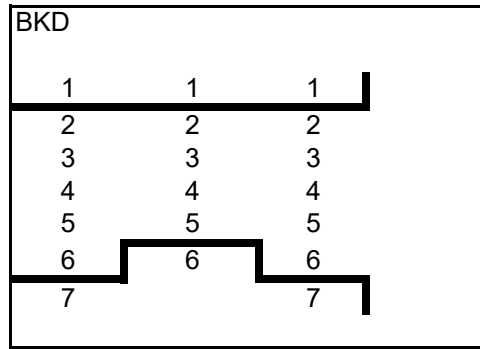

Auf und Abstiegsregelung 2023 - Herren

Var. A

1 Absteiger 2.VL weniger
als Aufsteiger BL

BL	
1	█
2	
3	
4	
5	
6	
7	█

Var. B

Anzahl Absteiger 2. VL =
Anzahl Aufsteiger BL

BL	
1	█
2	
3	
4	
5	
6	█
7	█

Var. C

1-2 Absteiger 2.VL mehr
als Aufsteiger BL

BL	
1	█
2	
3	
4	
5	
6	█
7	█

BKA	
1	█
2	
3	
4	
5	
6	█

BKA	
1	█
2	
3	
4	
5	
6	█

BKA	
1	█
2	
3	
4	
6	█
7	█

BKB	
1	█
2	
3	
4	
5	
6	
7	█
8	█

BKB	
1	█
2	
3	
4	
5	
6	
7	█
8	█

BKB	
1	█
2	
3	
4	
5	
6	█
7	█
8	█

Auf und Abstiegsregelung 2023 - Herren 30

Var. A

1 Absteiger 2.VL weniger
als Aufsteiger BL

BL

Var. B

Anzahl Absteiger 2. VL =
Anzahl Aufsteiger BL

Var. C

1-2 Absteiger 2.VL mehr
als Aufsteiger BL

BK A

BK B

BK C

1	1	1	1
2	2	2	2
3	3	3	3
4	4	4	4
5	5	5	5
6	6	6	6

1	1	1	1
2	2	2	2
3	3	3	3
4	4	4	4
5	5	5	5
6	6	6	6

1	1	1	1
2	2	2	2
3	3	3	3
4	4	4	4
5	5	5	5
6	6	6	6

Auf und Abstiegsregelung 2023 - Herren 40